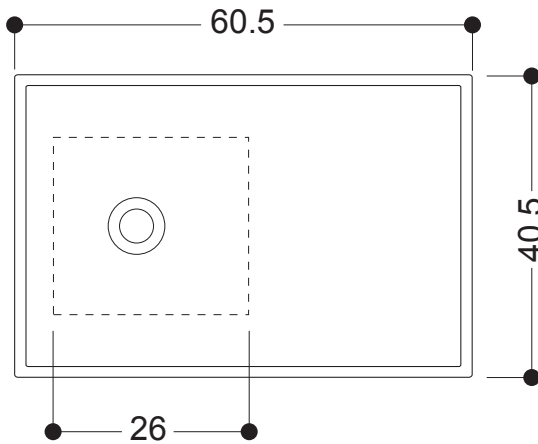

OVERTOP BASIN

CODICE/CODE: WS03701F

MISURE/SIZE: 60x40 H11 CM

PESO/WEIGHT: 9,3 KG

N.B.: Le misure indicate possono subire una variazione dello 0,8 % circa, dovuta ad usura stampi o a piccole variazioni delle caratteristiche tecniche relative alle materie prime che compongono l'impasto.

N.B.: Indicated size could have a variation of about 0,8 % due to the usure of the moulds or the small variations of the raw materials' technical characteristics used in the mixture.

misure scasso sul piano
sizes of cut on the top