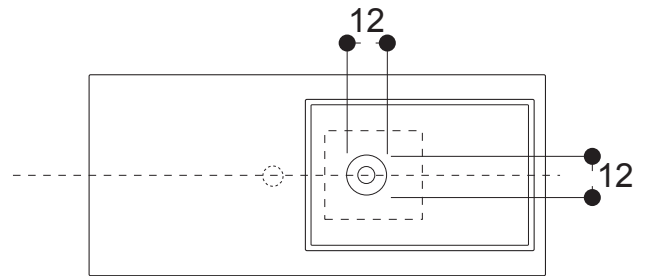

OVERTOP BASIN

CODICE/CODE: WS03701F

MISURE/SIZE: 60x40 H11 CM

PESO/WEIGHT: 9,3 KG

N.B.: Le misure indicate possono subire una variazione dello 0,8 % circa, dovuta ad usura stampi o a piccole variazioni delle caratteristiche tecniche relative alle materie prime che compongono l'impasto.

N.B.: Indicated size could have a variation of about 0,8 % due to the usure of the moulds or the small variations of the raw materials' technical characteristics used in the mixture.

misure scasso sul piano
sizes of cut on the top