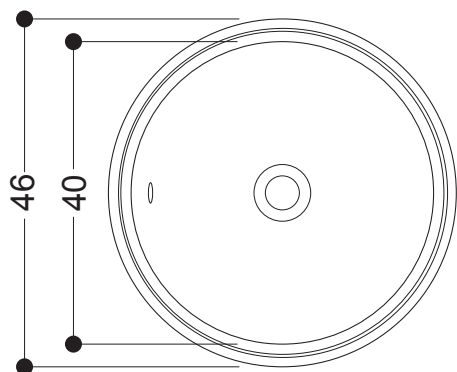

**CODICE/CODE: WS3101V**

**MISURE/SIZE: Ø 46 H18 CM**

**PESO/WEIGHT: 6,5 KG**

N.B.: Le misure indicate possono subire una variazione dello 0,8 % circa, dovuta ad usura stampi o a piccole variazioni delle caratteristiche tecniche relative alle materie prime che compongono l' impasto.

*N.B.: Indicated size could have a variation of about 0,8 % due to the usure of the moulds or the small variations of the raw materials' technical characteristics used in the mixture.*

misure scasso sul piano  
sizes of cut on the top